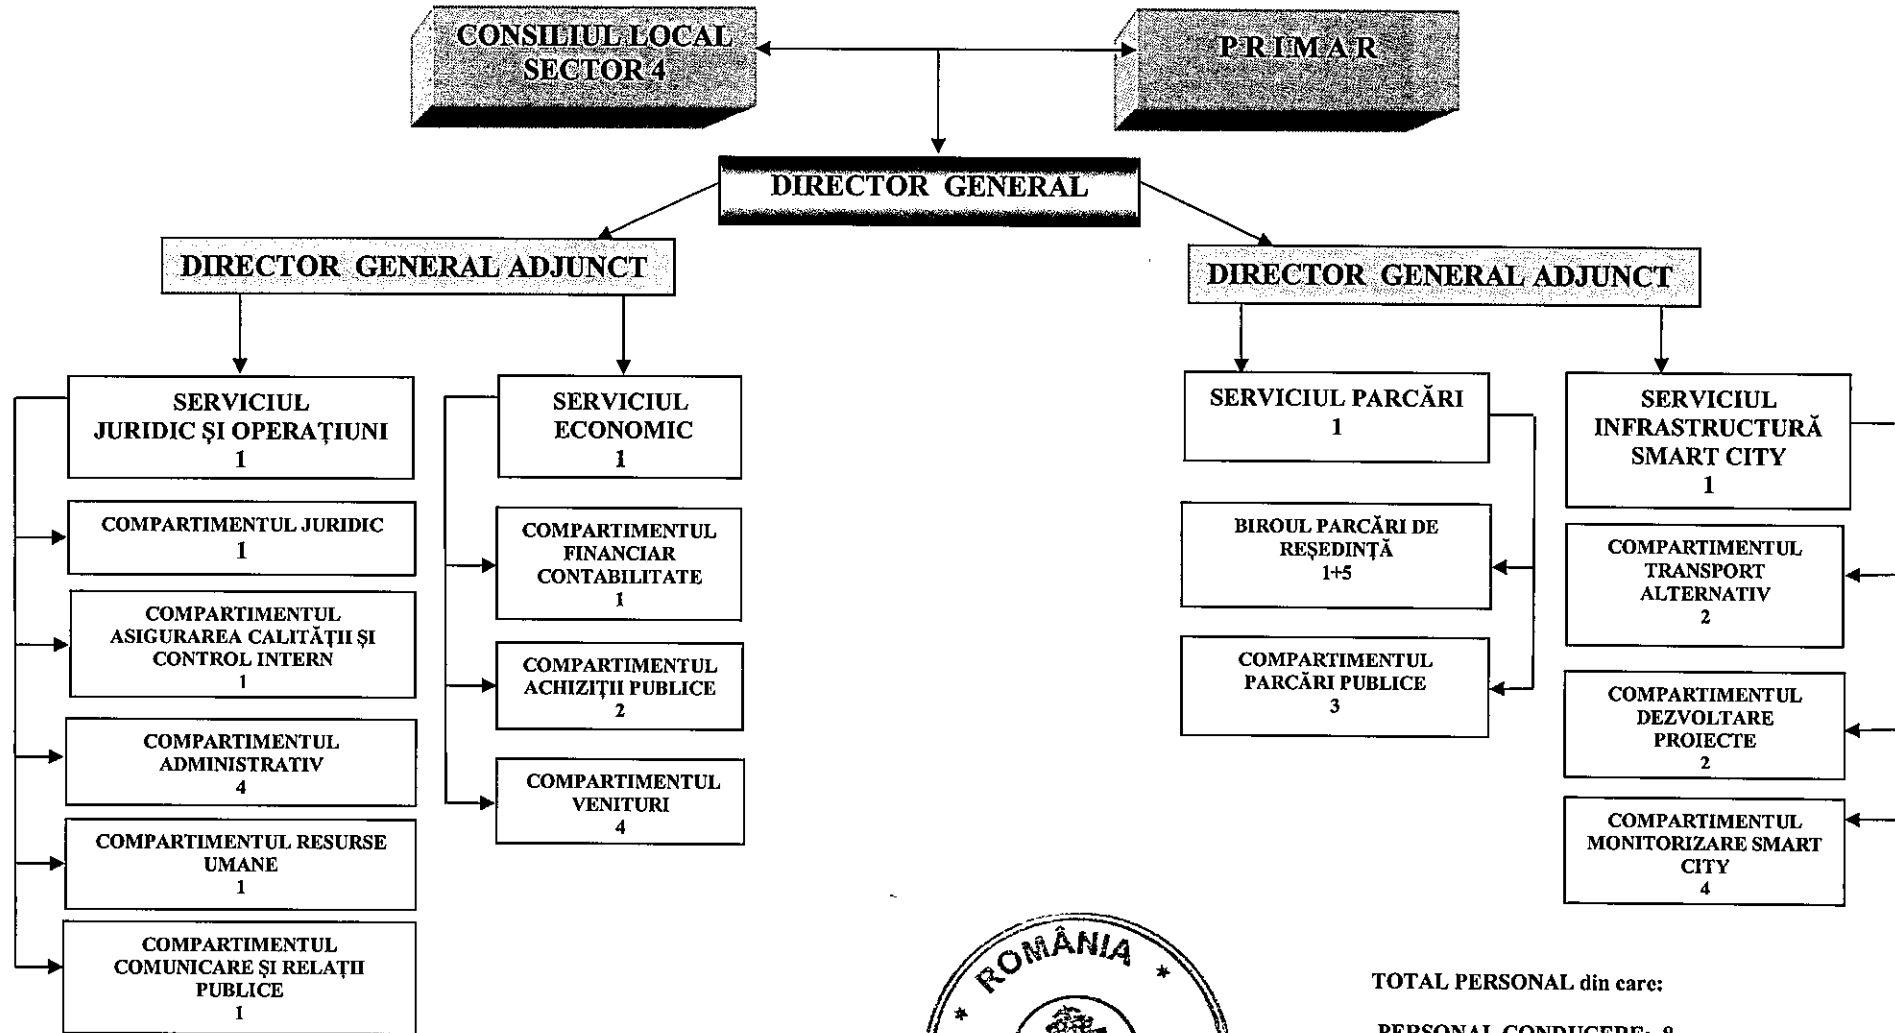

**Directia Mobilitate Urbană Sector 4  
ORGANIGRAMĂ**

PREȘEDINTE DE ȘEDINȚĂ  
*IOAN GĂF*

TOTAL PERSONAL din care:  
PERSONAL CONDUCERE: 8  
PERSONAL EXECUȚIE: 31